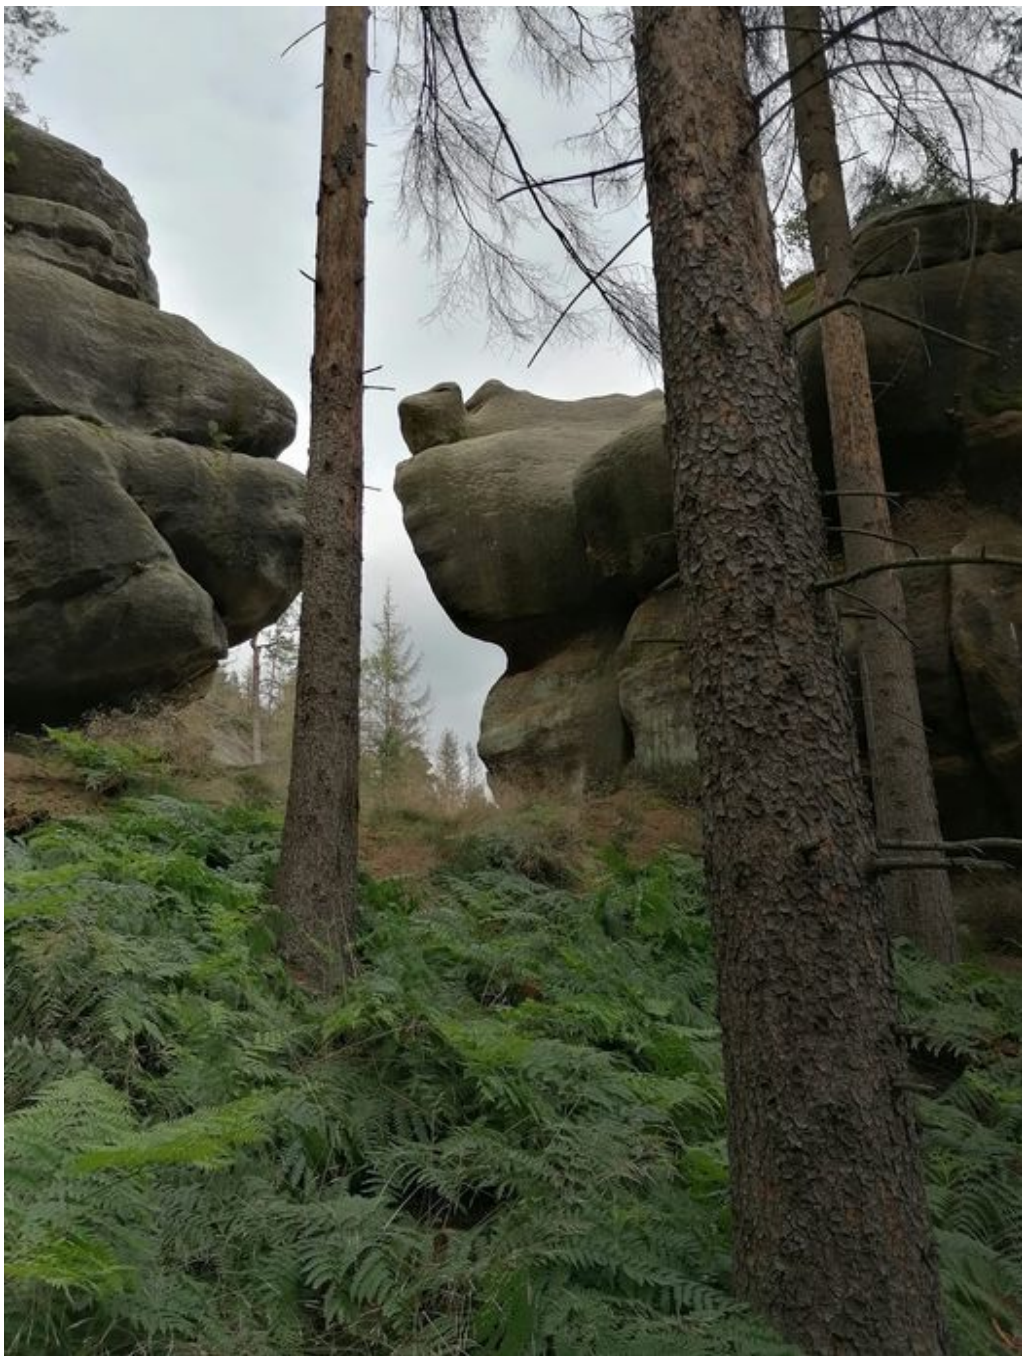

## MODLA

Souřadnice:

50°50'0.301" severní šířky, 14°48'0.904" východní délky

50.8334169N, 14.8002511E

Rozměry: délka 280 cm, výška 90 cm, (plánovaná) šířka 80 cm

Místo nálezu: lesní cesta Zadní-Rücker-Weg, Dlouhý žleb, pole Český spád, Německo

Obrázek č. 1/1

Pravděpodobně nedokončená kamenná modla s psími a dalšími tvářemi.

Snímek: Jaroslav Němeček

Obrázek č. 1/2

Bližší pohled

## PĚST

Obrázek č. 2/1

Ruka, jež svírá kamenický sekáč (pěst).

Obrázek č. 2/2

Upravený snímek pěsti

Obrázek č. 2/3

Pohled na pěst zdáli. Oproti ní obří tvář s knírem.

Obrázek č. 2/4