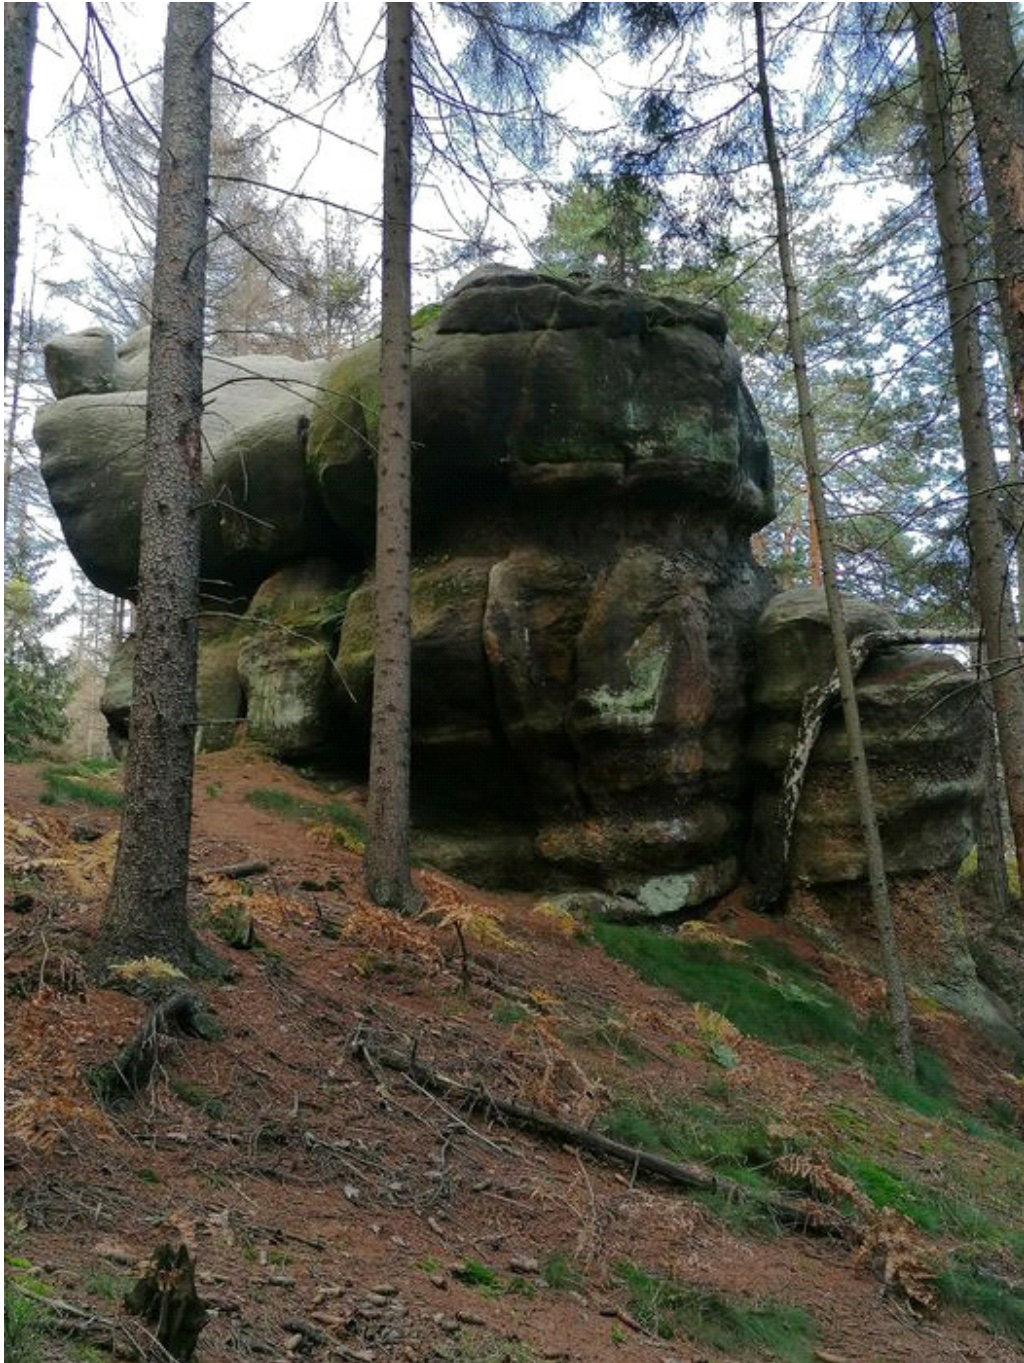

## MODLA

Souřadnice:

50°50'0.301" severní šířky, 14°48'0.904" východní délky

50.8334169N, 14.8002511E

Rozměry: délka 280 cm, výška 90 cm, (plánovaná) šířka 80 cm

Místo nálezu: lesní cesta Zadní-Rücker-Weg, Dlouhý žleb, pole Český spád, Německo

Obrázek č. 1/1

Pravděpodobně nedokončená kamenná modla s psími a dalšími tvářemi.

Snímek: Jaroslav Němeček

Obrázek č. 1/2

Bližší pohled

## PĚST

Obrázek č. 2/1

Ruka, jež svírá kamenický sekáč (pěst).

Obrázek č. 2/2

Upravený snímek pěsti

Obrázek č. 2/3

Pohled na pěst zdáli. Oproti ní obří tvář s knírem.

Obrázek č. 2/4